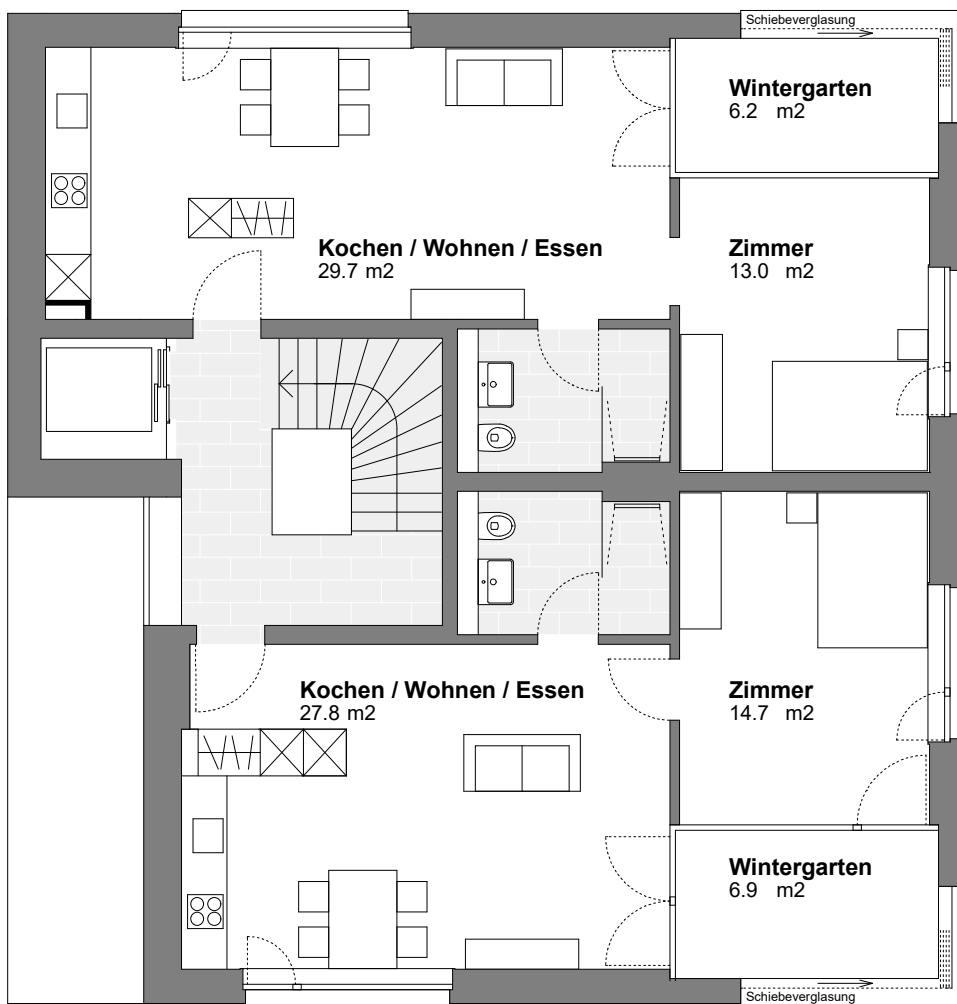

Mehrfamilienhaus Entfelderstrasse 51 5000 Aarau

Wohnung EG Nord
2.5 Zimmer
HNF 47.5 m²
Wintergarten 6.2 m²

Wohnung EG, 1.OG. 2. OG Süd
2.5 Zimmer
HNF 47.5 m²
Wintergarten 6.9 m²